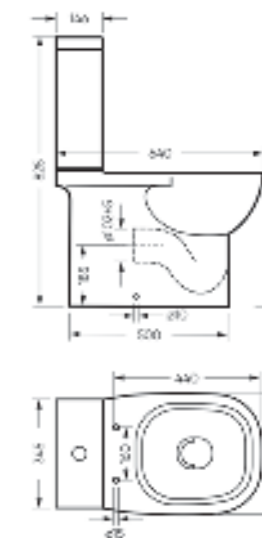

Унитаз-компакт
QUADRO

Ш 353 Г 640 В 825 мм / Вес брутто 40,8 кг

Артикул: WC.CC/Quadro/2-SlimDM/WHT.G