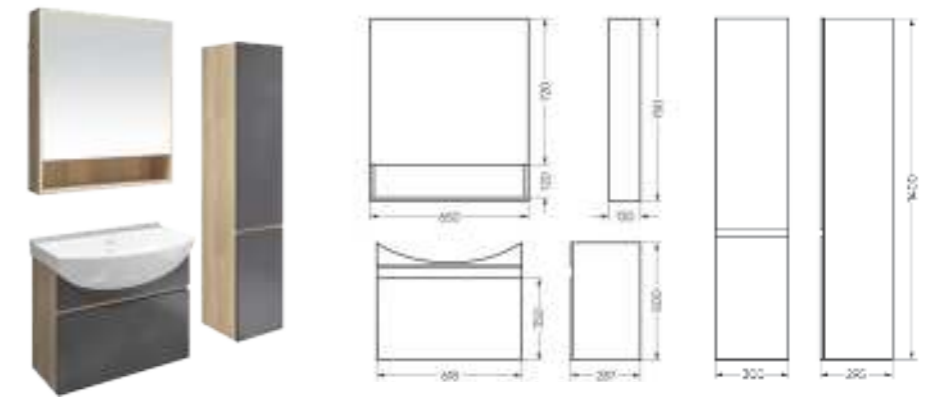

Подходит для умывальников:
Best 65