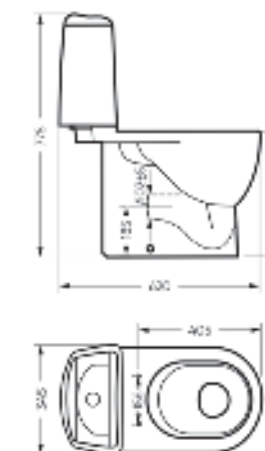

**Унитаз-компакт
BEST**

Ш 345 Г 620 В 775 мм / Вес брутто 37.10 кг

Возможные варианты цвета крышки бачка и сиденья под заказ

Артикул: WC.CC/Best/2-DM/WHT.G

**Унитаз подвесной
BEST**

Ш 346 Г 495 В 386 мм / Вес брутто 16.97 кг

Межосевое расстояние для монтажа на систему инсталляции – 230 мм

Артикул: WC.WH/Best/DM/WHT.G

**Умывальник
BEST**

Умывальник Ш 555 Г 445 В 175 мм / Вес брутто 14.81 кг
Полупьедестал Ш 195 Г 310 В 325 мм / Вес брутто 7.78 кг

Возможные варианты цвета полупьедестала под заказ

Артикул на умывальник: WB.PD/Best/55-C/WHT.G

Артикул на полупьедестал белый: PD.WH/Best/N/WHT.G