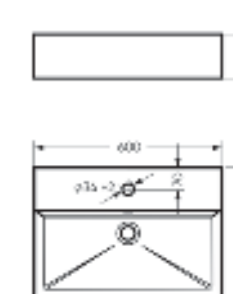

Мебельный умывальник  
**NOVEL 60**

Ш 600 Г 420 В 160 мм / Вес брутто 16.65 кг

Артикул: WB.FN/Novel/60-C/WHT.G

на тумбу

Мебельный умывальник  
**NOVEL 80**

Ш 805 Г 423 В 160 мм / Вес брутто 22.33 кг

Артикул: WB.FN/Novel/80-C/WHT.G