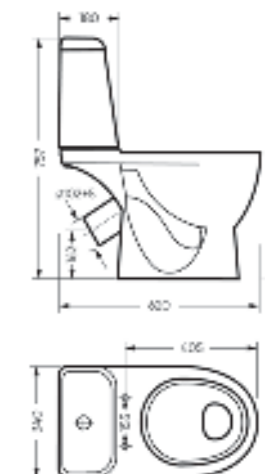

## Унитаз-компакт MAX

Ш 340 Г 620 В 757 мм / Вес брутто 33,59 кг

Артикул: WC.CC/Max/2-DM/WHT.G