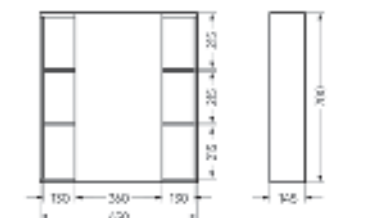

**Мебельный комплект
BEST 65-30 Бетон**

Зеркало Ш 650 Г 145 В 700 мм / Вес нетто: 22 кг
Артикул: BSTSLMR65239W1

Тумба Ш 615 Г 285 В 820 мм / Вес нетто: 23 кг
Артикул: BSTSLCW65239F1

Подходит для умывальников:
Best 65