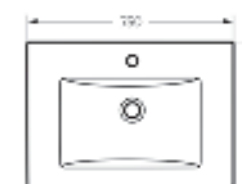

на тумбу

Мебельный умывальник  
**QUADRO 75**

Ш 750 Г 462 В 193 мм / Вес брутто 22.47 кг

Артикул: WB.FN/Quadro/75-C/WHT.G

на тумбу

Мебельный умывальник  
**QUADRO 90**

Ш 900 Г 475 В 189 мм / Вес брутто 19.53 кг