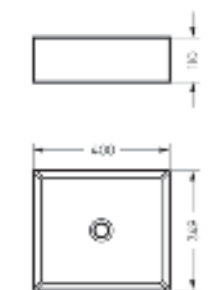

Накладной умывальник Novel Slim 60 | Тумба подвесная Home 70 | Керамогранит kerranova.ru