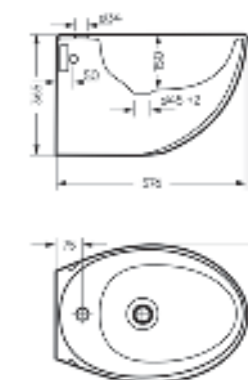

Артикул: WC.WH/Ringo/DM.Rim/WHT.G

Подвесной унитаз Ringo

Биде Ringo

Биде  
**RINGO**

Ш 409 Г 576 В 365 мм / Вес брутто 20.62 кг

 Межосевое расстояние для монтажа на систему инсталляции – 230 мм

Артикул: BD.WH/Ringo/C/WHT.G