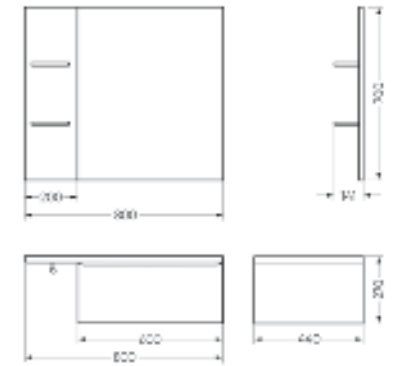

**Мебельный комплект  
RINGO**

Зеркало Ш 800 Г 141 В 700 мм / Вес нетто: 14 кг  
 Артикул: RINGSLMR50018W1

Тумба Ш 800 Г 440 В 270 мм / Вес нетто: 24 кг  
 Артикул: RINGSLWB01

Подходит для умывальников:  
 Ringo | Ringo Slim | Ringo Cut | Infinity 60 | Line 55