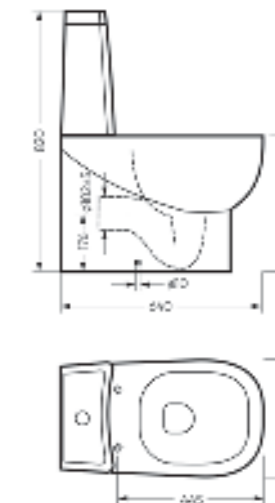

Унитаз-компакт
INFINITY

Ш 360 Г 640 В 820 мм / Вес брутто 53,05 кг

Артикул: WC.CC/Infinity/2-DM/WHT.G

Унитаз-компакт
INFINITY RIMLESS

Ш 360 Г 640 В 820 мм / Вес брутто 51,32 кг

Артикул: WC.CC/Infinity/2-SlimDM.Rim/WHT.G

Унитаз-компакт
INFINITY MONO

Ш 360 Г 635 В 842 мм / Вес брутто 53,46 кг

Артикул: WC.CC/Infinity/2-DM.Mono/WHT.G