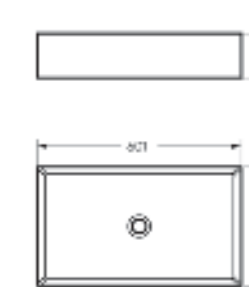

Унитаз подвесной
NOVEL RIMLESS SLIM

Ш 360 Г 508 В 374 мм / Вес брутто 22.57 кг

Межосевое расстояние для монтажа на систему инсталляции – 180 мм

Артикул: WC.WH/Novel/SlimDM.Rim/WHT.G

- sanita crystal
- антизвлекс
- безободовая чаша
- slip up
- микрофибра

NEW PRODUCT

Накладной умывальник
NOVEL SLIM 40

Ш 400 Г 349 В 110 мм / Вес брутто 7.53 кг

Артикул: WB.CT/Novel/40-N.Slim/WHT.G

- на столешницу
- на тумбу для накладных умывальников

NEW PRODUCT

Накладной умывальник
NOVEL SLIM 60

Ш 601 Г 349 В 112 мм / Вес брутто 11.73 кг

Артикул: WB.CT/Novel/60-N.Slim/WHT.G

- на столешницу
- на тумбу для накладных умывальников

NEW PRODUCT