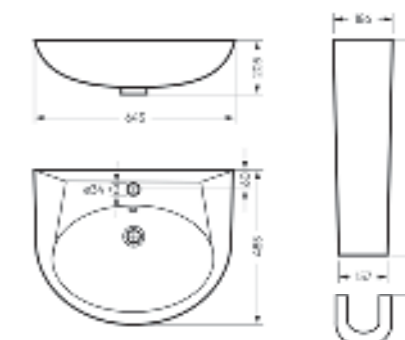

Унитаз-компакт  
**CLASSIC**

Ш 350 Г 640 В 790 мм / Вес брутто 30.38 кг

Артикул Classic Basic: WC.CC/Classic/2-TM/WHT.G

Артикул Classic Comfort: WC.CC/Classic/2-DM/WHT.G

Умывальник на пьедестале  
**CLASSIC**

Умывальник Ш 645 Г 485 В 205 мм / Вес брутто 16.1 кг  
Пьедестал Ш 186 Г 168 В 690 мм / Вес брутто 9.16 кг

Артикул на умывальник: WB.PD/Classic/65-N/WHT.G  
Артикул на пьедестал: PD.FS/Classic/N/WHT.G

на пьедестале