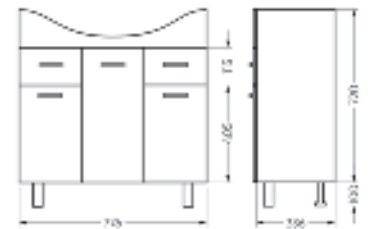

**Зеркало
Newline70**

Ш 710 Г 143 В 700 мм / Вес нетто: 22 кг
Артикул: ZNLN60

**Тумба для умывальника
CLASSIC 80**

Ш 776 Г 336 В 820 мм / Вес нетто: 31 кг
Артикул: CLSSLCW800110F1

Подходит для умывальников:
Classic 80

**Мебельный комплект
Newline60**

Зеркало Ш 600 Г 143 В 700 мм / Вес нетто: 20 кг
Артикул: ZNLN60

Тумба Ш 600 Г 454 В 820 мм / Вес нетто: 29 кг
Артикул: TNLN60

Подходит для умывальников:
Quadro 60

**Мебельный комплект
BEST 65-30 Бетон**

Зеркало Ш 650 Г 145 В 700 мм / Вес нетто: 22 кг
Артикул: BSTSLMR65239W1

Тумба Ш 615 Г 285 В 820 мм / Вес нетто: 23 кг
Артикул: BSTSLCW65239F1

Подходит для умывальников:
Best 65