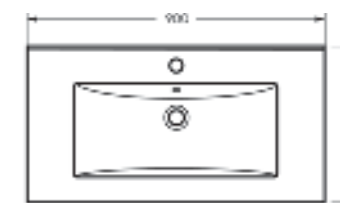

Мебельный умывальник
QUADRO 90

Ш 900 Г 475 В 189 мм / Вес брутто 19.53 кг

Артикул: WB.FN/Quadro/90-C/WHT.G

на тумбу