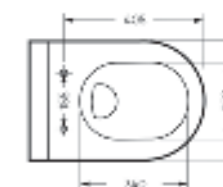

Подвесной унитаз ATTICA

Ш 345 Г 495 В 400 мм / Вес брутто 17,80 кг

Межосевое расстояние для монтажа на систему инсталляции – 230 мм

Варианты цвета сиденья под заказ

Артикул: WC.WH/Attica/DM/WHT.G

sanita crystal

антиотпечаток

каскадный смыв

микрорифт

clip up