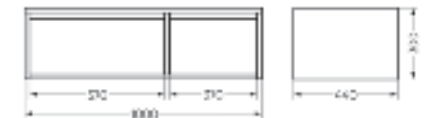

**Тумба подвесная
INFINITY 100-20 бетон**

Ш 1000 Г 440 В 300 мм / Вес нетто: 35 кг
Артикул: INFSLCW10023021W1

Подходит для умывальников:
Ringo | Ringo Slim | Ringo Cut | Line 55
Infinity 60 | Infinity Slim | Infinity Shelf