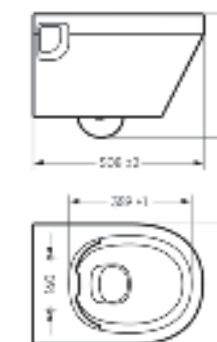

Унитаз подвесной
NOVEL RIMLESS SLIM

Ш 360 Г 508 В 374 мм / Вес брутто 22.57 кг

Межосевое расстояние для монтажа на систему инсталляции – 180 мм

Артикул: WC.WH/Novel/SlimDM.Rim/WHT.G

- sanita crystal
- антизвлекс
- безободовая чаша
- slip up
- микрофибра

NEW PRODUCT

Накладной умывальник
NOVEL SLIM 40

Ш 400 Г 349 В 110 мм / Вес брутто 7.53 кг

Артикул: WB.CT/Novel/40-N.Slim/WHT.G

- на столешницу
- на тумбу для накладных умывальников

NEW PRODUCT

Накладной умывальник
NOVEL SLIM 60

Ш 601 Г 349 В 112 мм / Вес брутто 11.73 кг

Артикул: WB.CT/Novel/60-N.Slim/WHT.G

- на столешницу
- на тумбу для накладных умывальников

NEW PRODUCT