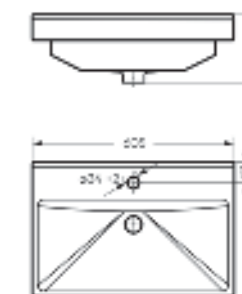

Мебельный умывальник  
**FEST 40**

Ш 240 Г 400 В 102 мм / Вес брутто 5.53 кг

Артикул: WB.FN/Fest/40-C/WHT.G

на тумбу

Мебельный умывальник  
**FEST 60**

Ш 605 Г 403 В 219 мм / Вес брутто 18.87 кг

Артикул: WB.FN/Fest/60-C/WHT.G