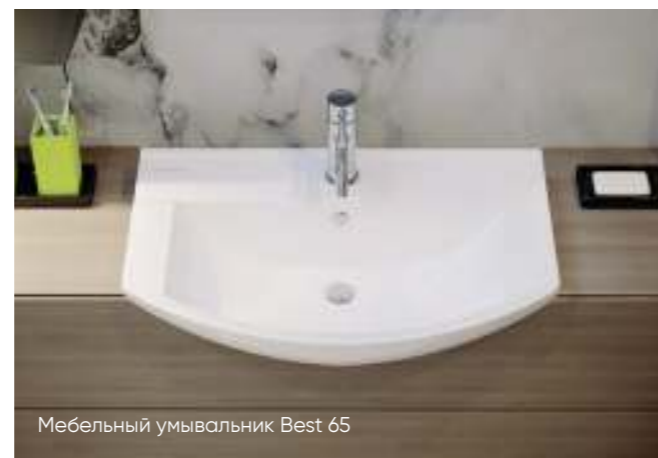

Ш 647 Г 428 В 197 мм / Вес брутто 18 кг

Артикул: WB.FN/Best/65-C/WHT.G

на тумбу

Мебельный умывальник  
**BEST 75**

Ш 745 Г 430 В 202 мм / Вес брутто 22 кг

Артикул: WB.FN/Best/75-C/WHT.G

на тумбу

Мебельный умывальник Best 75