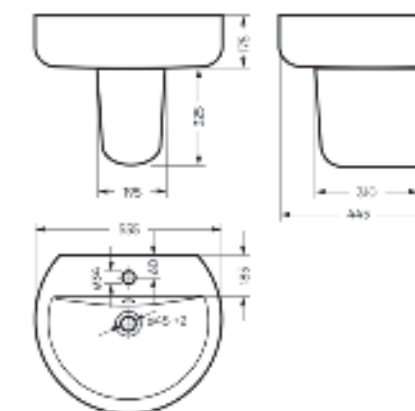

**Умывальник
BEST**

Умывальник Ш 555 Г 445 В 175 мм / Вес брутто 14.81 кг
Полупьедестал Ш 195 Г 310 В 325 мм / Вес брутто 7.78 кг

Возможные варианты цвета полупьедестала под заказ

Артикул на умывальник: WB.PD/Best/55-C/WHT.G

Артикул на полупьедестал белый: PD.WH/Best/N/WHT.G