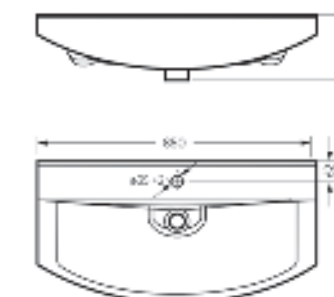

Артикул: WB.FN/Best/85-C/WHT.G

на тумбу