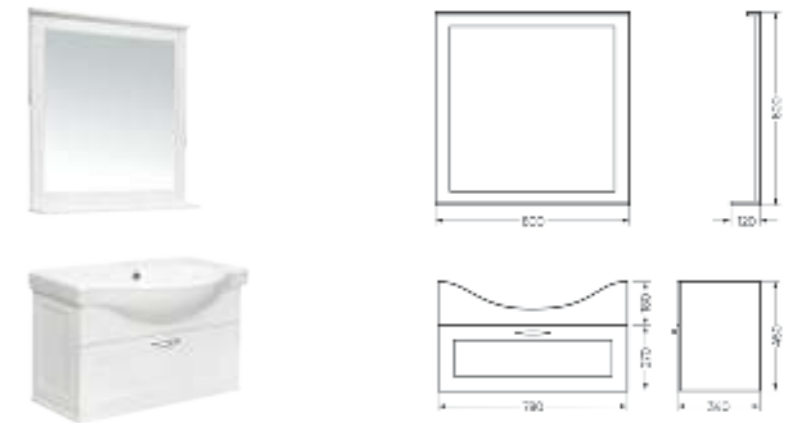

**Мебельный комплект  
CLASSIC 80**

Зеркало Ш 800 Г 120 В 800 мм / Вес нетто: 15 кг  
 Артикул: CLSSLMR80018W1

Тумба Ш 780 Г 340 В 450 мм / Вес нетто: 23 кг  
 Артикул: CLSSLCW80011W1

Подходит для умывальников:  
 Classic 80