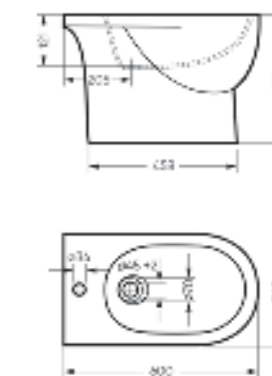

**Напольное биде
ART**

Ш 360 Г 600 В 398 мм / Вес брутто 20.77 кг

Артикул: BD.FS/Art/C/WHT.G

Пьедестальный умывальник Art

**Пьедестальный умывальник
ART**

Умывальник Ш 495 Г 465 В 265 мм / Вес брутто 15.13 кг
Пьедестал Ш 185 Г 180 В 655 мм / Вес брутто 11.73 кг

Артикул на умывальник: WB.PD/Art/50-C/WHT.G
Артикул на пьедестал: PD.FS/Art/N/WHT.G