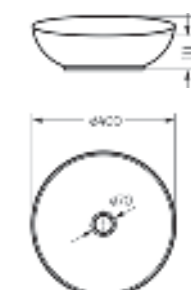

Ш 400 Г 400 В 147 мм / Вес брутто 8.23 кг

Артикул: WB.CT/Art/40-N.Slim/WHT.G

**Накладной умывальник  
ART CUT**

Ш 400 Г 400 В 159 мм / Вес брутто 7.43 кг

Артикул: WB.CT/Art/40-N.Cut/WHT.G

Накладной умывальник Art Cut | Тумба подвесная Home Line 45