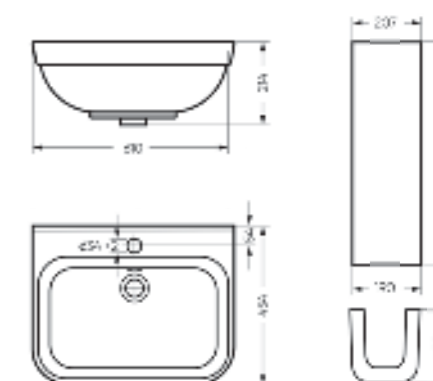

**Пьедестальный умывальник
NEXT**

Умывальник Ш 610 Г 454 В 214 мм / Вес брутто 17.38 кг
Пьедестал Ш 207 Г 188 В 697 мм / Вес брутто 12.48 кг

Артикул на умывальник: PD.FS/Next/N/WHT.G
Артикул на пьедестал: WB.PD/Next/60-C/WHT.G

на пьедестале