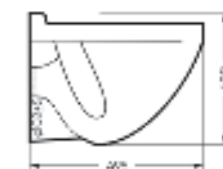

Подвесной унитаз ATTICA

Ш 345 Г 495 В 400 мм / Вес брутто 17,80 кг

Межосевое расстояние для монтажа на систему инсталляции – 230 мм

Варианты цвета сиденья под заказ

Артикул: WC.WH/Attica/DM/WHT.G

sanita crystal

антиотпечаток

каскадный смыв

микрорифт

clip up