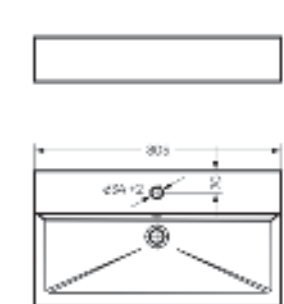

Мебельный умывальник  
**NOVEL 60**

Ш 600 Г 420 В 160 мм / Вес брутто 16.65 кг

Артикул: WB.FN/Novel/60-C/WHT.G

на тумбу

Мебельный умывальник  
**NOVEL 80**

Ш 805 Г 423 В 160 мм / Вес брутто 22.33 кг

Артикул: WB.FN/Novel/80-C/WHT.G