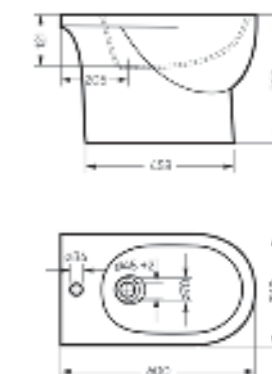

Ш 345 Г 630 В 815 мм / Вес брутто 37.62 кг

Артикул: WC.CC/Fest/2-DM/WHT.G

Напольное биде  
**ART**

Ш 360 Г 600 В 398 мм / Вес брутто 20.77 кг

Артикул: BD.FS/Art/C/WHT.G

Мебельный умывальник Fest 80 | Тумба напольная Fest 80 | Керамогранит kerranova.ru