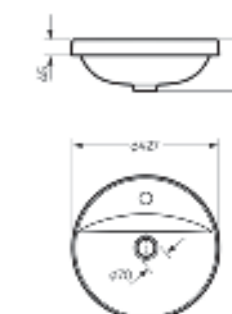

**Накладной умывальник
ART SLIM**

Ш 400 Г 400 В 147 мм / Вес брутто 8.23 кг

Артикул: WB.CT/Art/40-N.Slim/WHT.G

**Накладной умывальник
ART CUT**

Ш 400 Г 400 В 159 мм / Вес брутто 7.43 кг

Артикул: WB.CT/Art/40-N.Cut/WHT.G

**Врезной умывальник
ART INSIDE**

Ш 427 Г 427 В 150 мм / Вес брутто 6.88 кг

Артикул: WB.IN/Art/43-C/WHT.G