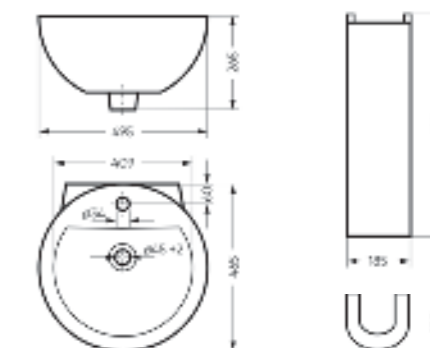

**Унитаз-компакт
ART**

Ш 370 Г 635 В 770 мм / Вес брутто 36.44 кг

Артикул: WC.CC/Art/2-DM/WHT.G

**Напольное биде
ART**

Ш 360 Г 600 В 398 мм / Вес брутто 20.77 кг

Артикул: BD.FS/Art/C/WHT.G

**Пьедестальный умывальник
ART**

Умывальник Ш 495 Г 465 В 265 мм / Вес брутто 15.13 кг
Пьедестал Ш 185 Г 180 В 655 мм / Вес брутто 11.73 кг

Артикул на умывальник: WB.PD/Art/50-C/WHT.G
Артикул на пьедестал: PD.FS/Art/N/WHT.G