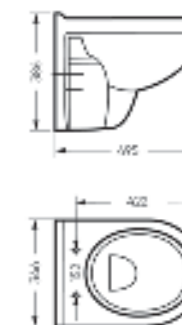

**Унитаз-компакт  
BEST**

Ш 345 Г 620 В 775 мм / Вес брутто 37.10 кг

Возможные варианты цвета крышки бачка и сиденья под заказ

Артикул: WC.CC/Best/2-DM/WHT.G

**Унитаз подвесной  
BEST**

Ш 346 Г 495 В 386 мм / Вес брутто 16.97 кг

Межосевое расстояние для монтажа на систему инсталляции – 230 мм

Артикул: WC.WH/Best/DM/WHT.G

**Умывальник  
BEST**

Умывальник Ш 555 Г 445 В 175 мм / Вес брутто 14.81 кг  
Полупьедестал Ш 195 Г 310 В 325 мм / Вес брутто 7.78 кг