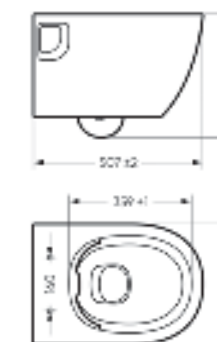

Унитаз подвесной
ART RIMLESS SLIM

Ш 363 Г 507 В 377 мм / Вес брутто 22.57 кг

Межосевое расстояние для монтажа
на систему инсталляции – 180 мм

Артикул: WC.WH/Art/SlimDM.Rim/WHT.G

- **sanita crystal**
- **антистекс**
- **безободочная чаша**
- **микрорифт**
- **slip up**
- **тонкое сиденье**

NEW
PRODUCT