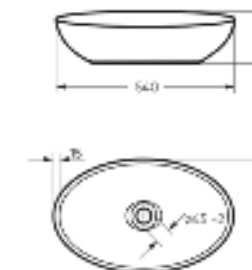

Накладной умывальник RINGO

Ш 530 Г 335 В 155 мм / Вес брутто 10.61 кг

Возможные варианты цвета под заказ. Глянцевая глазурь.

Артикул: WB.CT/Ringo/53-N/WHT.G

Накладной умывальник RINGO SLIM

Ш 532 Г 333 В 152 мм / Вес брутто 9.73 кг

Возможные варианты цвета под заказ. Матовая глазурь.

Артикул: WB.CT/Ringo/53-N.Slim/WHT.G

Накладной умывальник RINGO CUT

Ш 540 Г 345 В 147 мм / Вес брутто 10 кг

Возможные варианты цвета под заказ. Глянцевая глазурь.

Артикул: WB.CT/Ringo/54-N.Cut/WHT.G