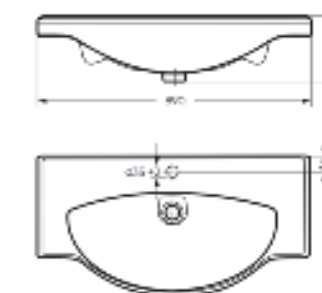

Мебельный умывальник
CLASSIC 90

Ш 890 Г 460 В 213 мм / Вес брутто 24.24 кг

Артикул: WB.FN/Classic/90-C/WHT.G

на тумбу

Унитаз-компакт Classic | Керамогранит kerranova.ru