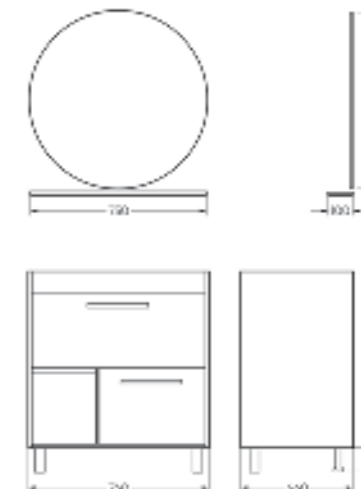

**Мебельный комплект
Инфинити 76 венге**

Зеркало Ш 760 Г 145 В 800 мм / Вес нетто: 27 кг
Артикул: ZINF76

Тумба Ш 735 Г 360 В 780 мм / Вес нетто: 25 кг
Артикул: TINF76

Подходит для умывальников:
Infinity 76

**Зеркало
75 с полкой**
**Тумба напольная под умывальник
Quadro 75 нельсон**

Зеркало Ш 750 Г 100 В 750 мм / Вес нетто: 3 кг
Артикул: QDRSLMR75208F1

Тумба Ш 740 Г 460 В 820 мм / Вес нетто: 34 кг
Артикул: QDRSLCW75202F1

Подходит для умывальников:
Quadro 75

**Мебельный комплект
Фреш 65 белый/лен
Зеркало 65 белый/лен**

Зеркало Ш 650 В 700 мм / Вес нетто: 12 кг
Артикул: INFSLMR65017W1

Тумба Ш 615 Г 350 В 820 мм / Вес нетто: 30 кг
Артикул: INFSLCW65012F1

**Мебельный комплект
Фреш 65 белый/серый
Зеркало 65 белый/серый**

Зеркало Ш 650 В 700 мм / Вес нетто: 12 кг
Артикул: INFSLMR65187W1

Тумба Ш 615 Г 350 В 820 мм / Вес нетто: 30 кг
Артикул: INFSLCW65182F1

Подходит для умывальников: Infinity 65

**Зеркало
75 с полкой**
**Тумба подвесная под умывальник
Quadro 75 нельсон**

Зеркало Ш 750 Г 100 В 750 мм / Вес нетто: 3 кг
Артикул: QDRSLMR75208F1

Тумба Ш 740 Г 460 В 430 мм / Вес нетто: 27 кг
Артикул: QDRNPSCW75212W1

Подходит для умывальников:
Quadro 75

**Мебельный комплект
STAR80 Дуб сонома**

Зеркало Ш 800 Г 120 В 700 мм / Вес нетто: 13 кг
Артикул: QDRSLMR60208W1

Тумба Ш 800 Г 490 В 400 мм / Вес нетто: 28 кг
Артикул: QDRSLCW60201W1

**Мебельный комплект
STAR80 бетон**

Зеркало Ш 800 Г 120 В 700 мм / Вес нетто: 13 кг
Артикул: QDRSLMR60218W1

Тумба Ш 800 Г 490 В 400 мм / Вес нетто: 28 кг
Артикул: QDRSLCW60211W1

Подходит для умывальников: Quadro 60

**Тумба для умывальника подвесная
QUADRO60**

Ш 592 Г 451 В 500 мм
Артикул: QDRSLCW60011W1 / Вес нетто: 21 кг

Подходит для умывальников:
Quadro 60