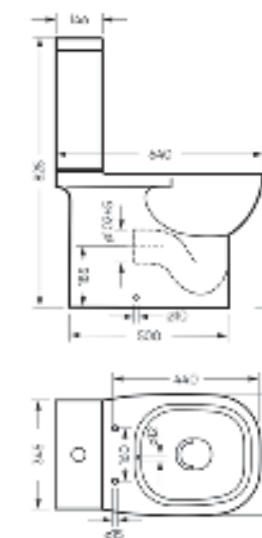

Ш 353 Г 640 В 825 мм / Вес брутто 40,8 кг

Артикул: WC.CC/Quadro/2-SlimDM/WHT.G

Унитаз-компакт с функцией биде  
**QUADRO**

Ш 353 Г 640 В 825 мм / Вес брутто 41,96 кг

Артикул: WC.CC/Quadro/2-DM.Bidet/WHT.G