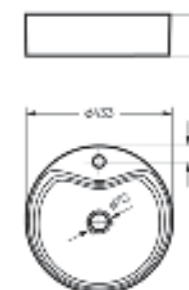

Умывальник накладной
BEST SHELF

Ш 433 Г 433 В 119 мм / Вес брутто 8.83 кг