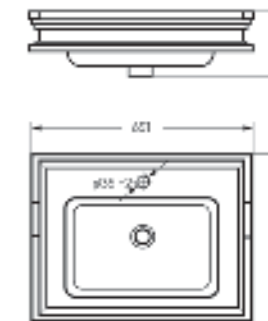

## Умывальник AMPIR

Ш 651 Г 490 В 186 мм / Вес брутто 1794 кг

Артикул: WB.FN/Ampir/65-N/WHT.G

на тумбу

на столешницу

Коллекция