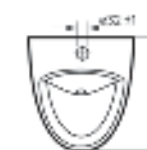

## Писсуар механический LONG

Ш 315 Г 350 В 582 мм / Вес брутто 16.10 кг

Межосевое расстояние для монтажа на систему инсталляции – 290 мм

Артикул: PS/Long/Mech/WHT.G

МЕХАНИЧЕСКИЙ