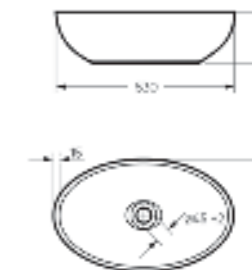

Накладной умывальник RINGO

Ш 530 Г 335 В 155 мм / Вес брутто 10.61 кг

Возможные варианты цвета под заказ. Глянцевая глазурь.

Артикул: WB.CT/Ringo/53-N/WHT.G

Накладной умывальник RINGO SLIM

Ш 532 Г 333 В 152 мм / Вес брутто 9.73 кг

Возможные варианты цвета под заказ. Матовая глазурь.

Артикул: WB.CT/Ringo/53-N.Slim/WHT.G

Накладной умывальник RINGO CUT

Ш 540 Г 345 В 147 мм / Вес брутто 10 кг

Возможные варианты цвета под заказ. Глянцевая глазурь.

Артикул: WB.CT/Ringo/54-N.Cut/WHT.G