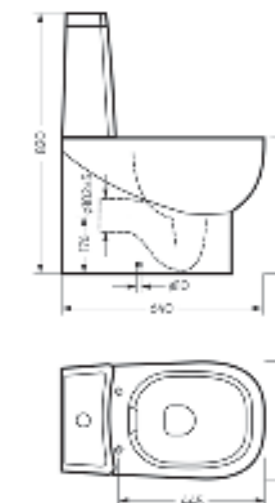

Унитаз-компакт  
**INFINITY**

Ш 360 Г 640 В 820 мм / Вес брутто 53,05 кг

Артикул: WC.CC/Infinity/2-DM/WHT.G

Унитаз-компакт  
**INFINITY RIMLESS**

Ш 360 Г 640 В 820 мм / Вес брутто 51,32 кг

Артикул: WC.CC/Infinity/2-SlimDM.Rim/WHT.G