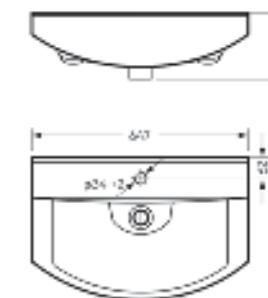

Артикул: WB.FN/Best/65-C/WHT.G

на тумбу