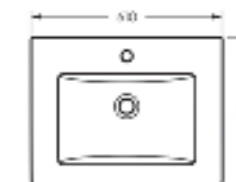

Мебельный умывальник
QUADRO 60

Ш 610 Г 471 В 164 мм / Вес брутто 16.78 кг

Артикул: WB.FN/Quadro/60-C/WHT.G

на тумбу