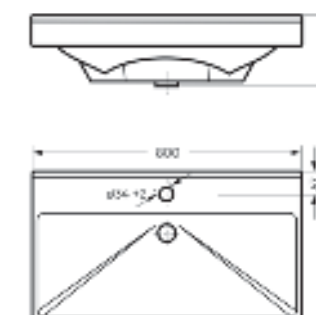

Мебельный умывальник
FEST 80

Ш 800 Г 450 В 220 мм / Вес брутто 25.75 кг

Артикул: WB.FN/Fest/80-C/WHT.G

на тумбу