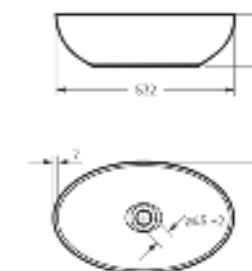

Накладной умывальник RINGO SLIM

Ш 532 Г 333 В 152 мм / Вес брутто 9.73 кг

Возможные варианты цвета под заказ. Матовая глазурь.

Артикул: WB.CT/Ringo/53-N.Slim/WHT.G

Накладной умывальник Ringo