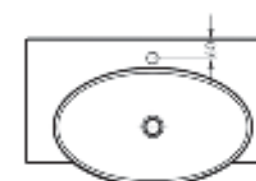

### Мебельный умывальник **INFINITY 76**

Ш 760 Г 450 В 112 мм / Вес брутто 18.43 кг

Артикул: WB.FN/Infinity/76-C/WHT.G

на кронштейны

на тумбу

Умывальник накладной Infinity Slim

Умывальник накладной  
**INFINITY SLIM**