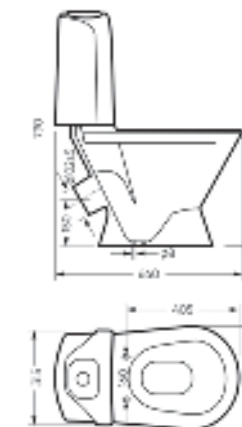

Унитаз-компакт  
**CLASSIC**

Ш 350 Г 640 В 790 мм / Вес брутто 30.38 кг

Артикул Classic Basic: WC.CC/Classic/2-TM/WHT.G

Артикул Classic Comfort: WC.CC/Classic/2-DM/WHT.G

Умывальник на пьедестале  
**CLASSIC**