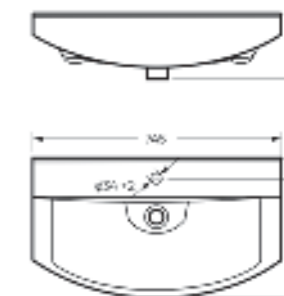

Ш 647 Г 428 В 197 мм / Вес брутто 18 кг

Артикул: WB.FN/Best/65-C/WHT.G

на тумбу

Мебельный умывальник  
**BEST 75**

Ш 745 Г 430 В 202 мм / Вес брутто 22 кг

Артикул: WB.FN/Best/75-C/WHT.G

на тумбу

Мебельный умывальник Best 75