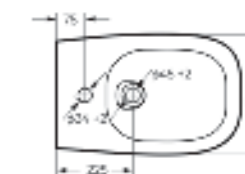

тонкое сиденье

Размеры можно посмотреть  
на сайте [sanitaluxe.ru](http://sanitaluxe.ru)

Биде  
**INFINITY**

Ш 368 Г 555 В 431 мм / Вес брутто 30.93 кг

Артикул: BD.FS/Infinity/C/WHT.G

Биде Infinity | Унитаз-компакт Infinity Rimless | Накладной умывальник Infinity Slim | Тумба подвесная Infinity 100-20 бетон  
Керамогранит keranova.ru